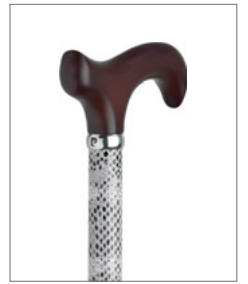

WALKING STICKS

pierre cardin

pierre cardin

Ref. 907593 83,5 - 93,5 cm

Ref. 907595 83,5 - 93,5 cm

Ref. 907594 83,5 - 93,5 cm

Ref. 907190 71,5 - 94 cm

Ref. 907192 66,5 - 89 cm

Ref.					
907190	9	71,5 - 94 cm	19 mm	✓	6 - 24
907191	10	71,5 - 94 cm	19 mm	✓	6 - 24
907192	11	66,5 - 89 cm	22 mm	✓	6 - 24

Ref.					
7997	8				6
907593	3	83,5 - 93,5 cm	22 mm	✓	6 - 24
907594	7	83,5 - 93,5 cm	22 mm	✓	6 - 24
907595	5	83,5 - 93,5 cm	22 mm	✓	6 - 24
907596	6	83,5 - 93,5 cm	22 mm	✓	6 - 24
907597	4	83,5 - 93,5 cm	22 mm	✓	6 - 24
907598	2	83,5 - 93,5 cm	22 mm	✓	6 - 24